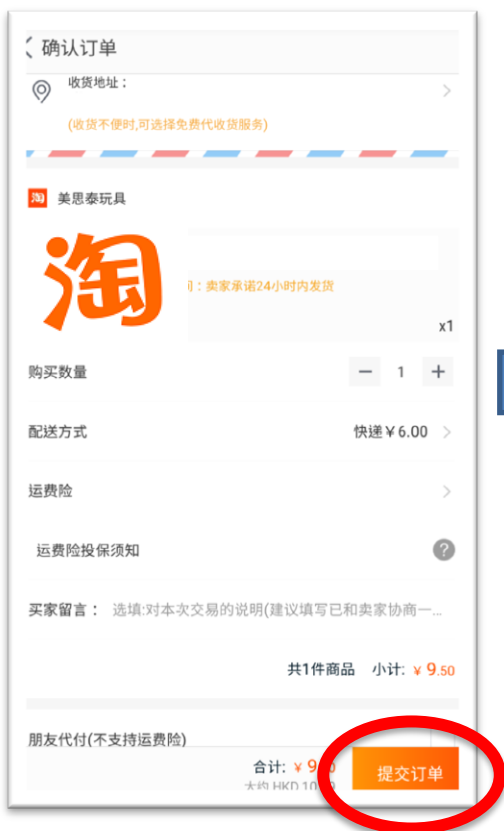

(1) 如何以中銀信用卡於「淘寶」App 透過「支付寶HK」首次付款：

1. 在您的「淘寶」App 選定商品後，然後按「提交訂單」。

2. 於「付款方式」選擇「支付寶HK」，然後根據畫面指示並輸入您的中銀信用卡資料及手提電話號碼（以收取短訊驗證碼），即可輕鬆完成綁定中銀信用卡及付款。

(2) 下次購物時，如何以中銀信用卡於「淘寶」App透過「支付寶HK」付款：

1. 在您的「淘寶」App選定商品後，然後按“提交訂單”。

2. 於“付款方式”選擇「支付寶HK」付款，即可選取已綁定的中銀信用卡快速付款。