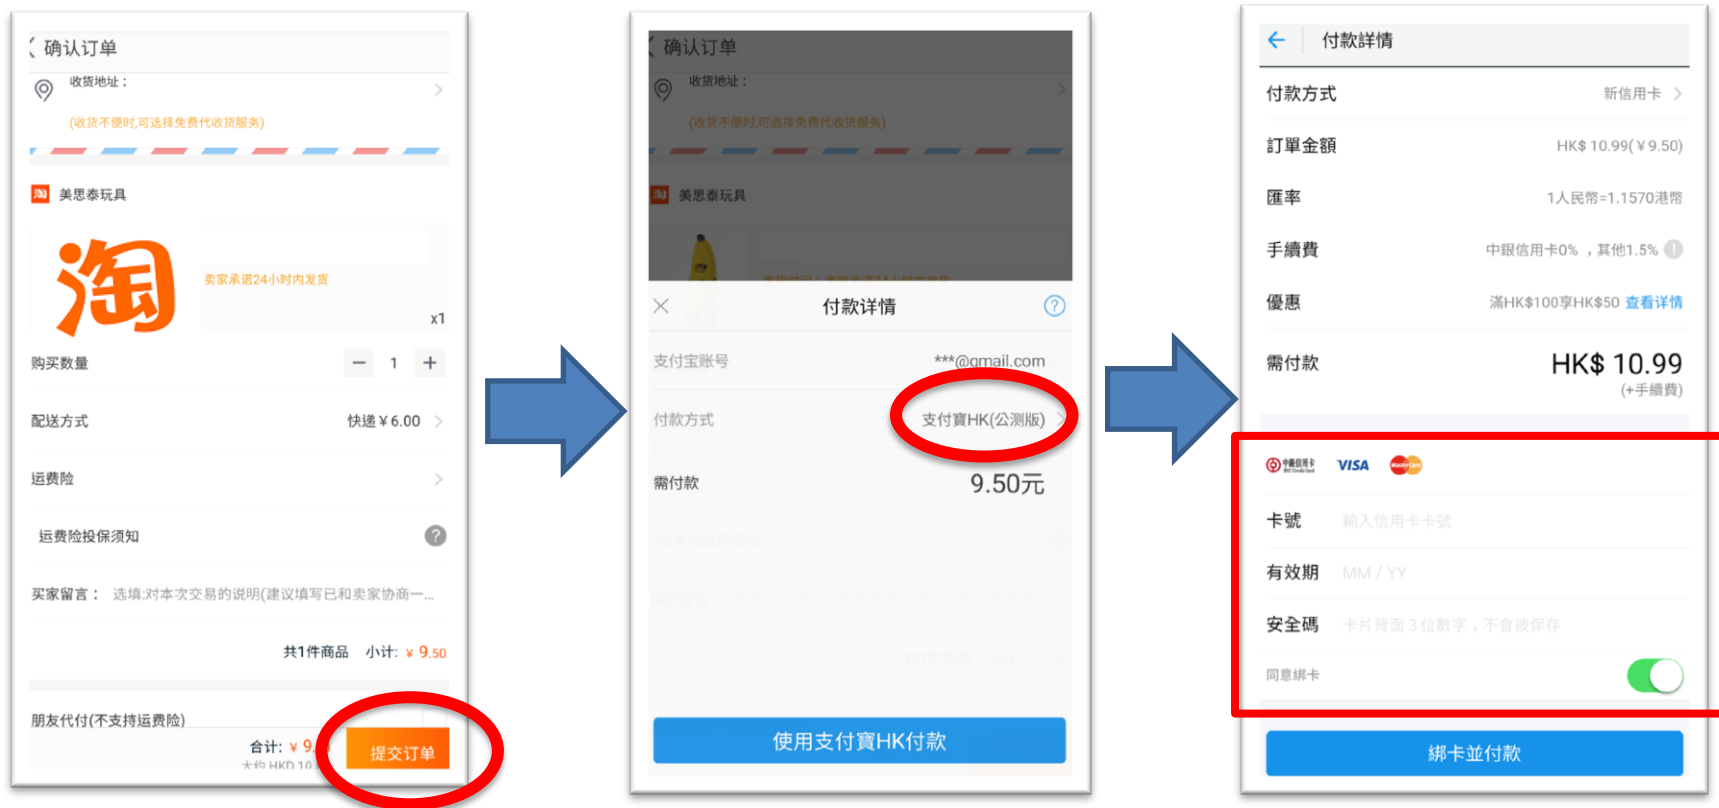

(1) 如何以中銀信用卡於「淘寶」App 透過「支付寶HK」首次付款：

1. 在您的「淘寶」App 選定商品後，然後按「提交訂單」。

2. 於「付款方式」選擇「支付寶HK」，然後根據畫面指示並輸入您的中銀信用卡資料及手提電話號碼（以收取短訊驗證碼），即可輕鬆完成綁定中銀信用卡及付款。

(2) 下次購物時，如何以中銀信用卡於「淘寶」App透過「支付寶HK」付款：

1. 在您的「淘寶」App選定商品後，然後按“提交訂單”。