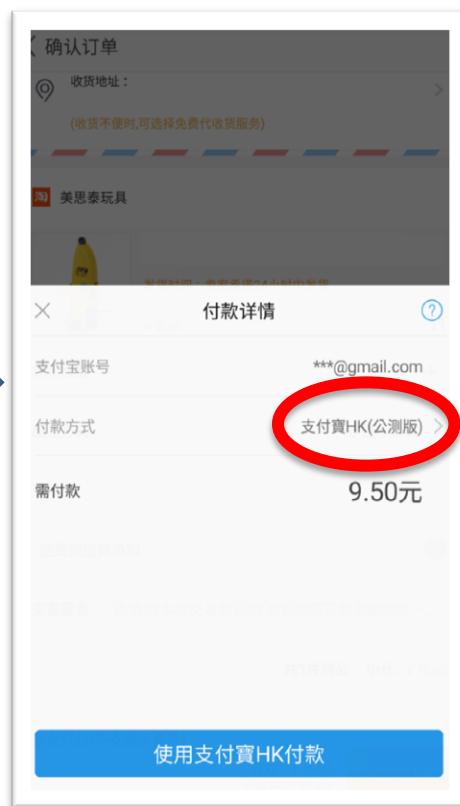

(1) 如何以中銀信用卡於「淘寶」App 透過「支付寶HK」首次付款：

1. 在您的「淘寶」App 選定商品後，然後按「提交訂單」。

2. 於「付款方式」選擇「支付寶HK」，然後根據畫面指示並輸入您的中銀信用卡資料及手提電話號碼（以收取短訊驗證碼），即可輕鬆完成綁定中銀信用卡及付款。

(2) 下次購物時，如何以中銀信用卡於「淘寶」App透過「支付寶HK」付款：

1. 在您的「淘寶」App選定商品後，然後按“提交訂單”。