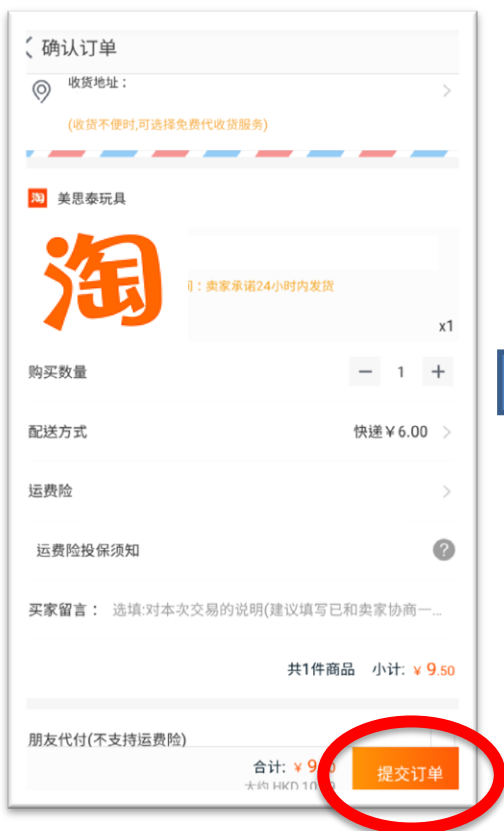

(1) 如何以中銀信用卡於「淘寶」App 透過「支付寶HK」首次付款：

1. 在您的「淘寶」App 選定商品後，然後按「提交訂單」。

2. 於「付款方式」選擇「支付寶HK」，然後根據畫面指示並輸入您的中銀信用卡資料及手提電話號碼 (以收取短訊驗證碼)，即可輕鬆完成綁定中銀信用卡及付款。

(2) 下次購物時，如何以中銀信用卡於「淘寶」App透過「支付寶HK」付款：

1. 在您的「淘寶」App選定商品後，然後按“提交訂單”。

2. 於“付款方式”選擇「支付寶HK」付款，即可選取已綁定的中銀信用卡快速付款。