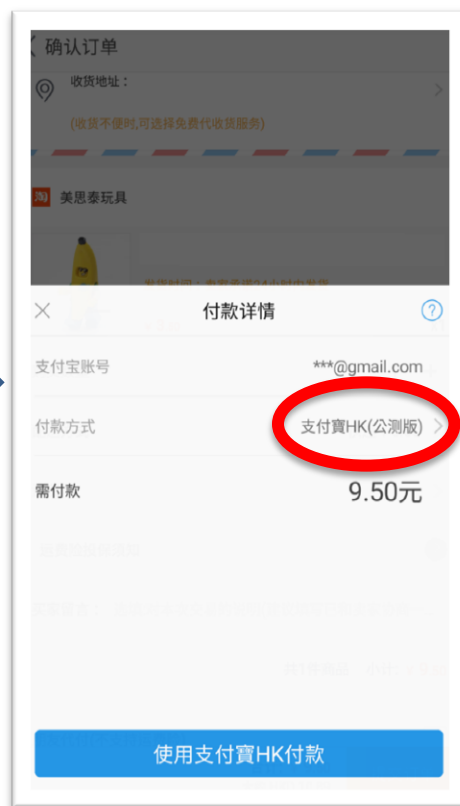

(1) 如何以中銀信用卡於「淘寶」App 透過「支付寶HK」首次付款：

1. 在您的「淘寶」App 選定商品後，然後按「提交訂單」。

2. 於「付款方式」選擇「支付寶HK」，然後根據畫面指示並輸入您的中銀信用卡資料及手提電話號碼 (以收取短訊驗證碼)，即可輕鬆完成綁定中銀信用卡及付款。

(2) 下次購物時，如何以中銀信用卡於「淘寶」App透過「支付寶HK」付款：

1. 在您的「淘寶」App選定商品後，然後按“提交訂單”。