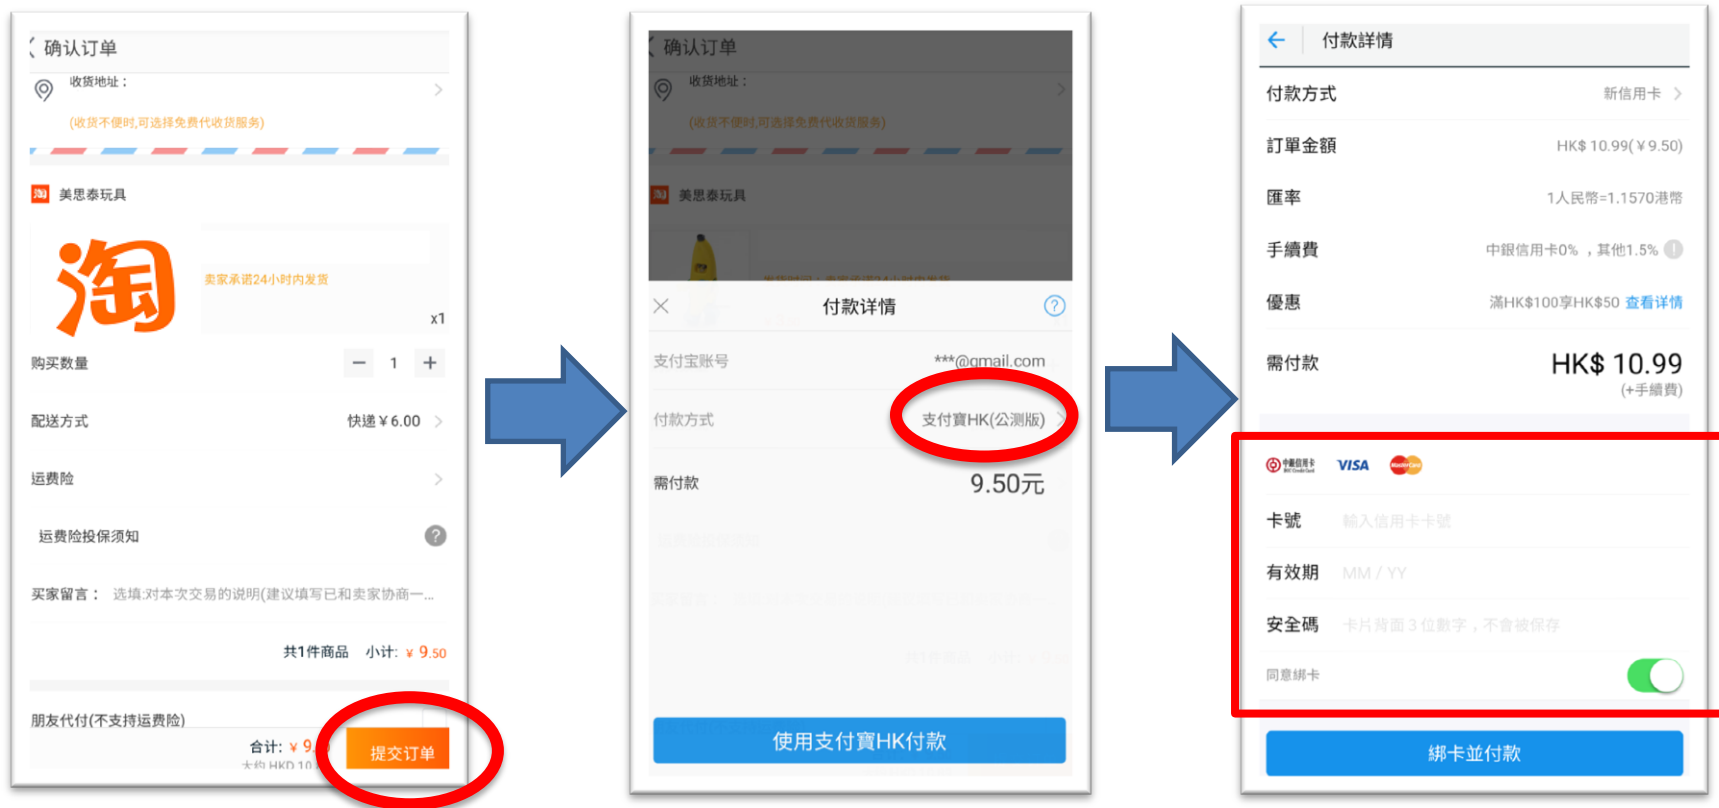

(1) 如何以中銀信用卡於「淘寶」App 透過「支付寶HK」首次付款：

1. 在您的「淘寶」App 選定商品後，然後按「提交訂單」。

2. 於「付款方式」選擇「支付寶HK」，然後根據畫面指示並輸入您的中銀信用卡資料及手提電話號碼 (以收取短訊驗證碼)，即可輕鬆完成綁定中銀信用卡及付款。

(2) 下次購物時，如何以中銀信用卡於「淘寶」App透過「支付寶HK」付款：

1. 在您的「淘寶」App選定商品後，然後按“提交訂單”。